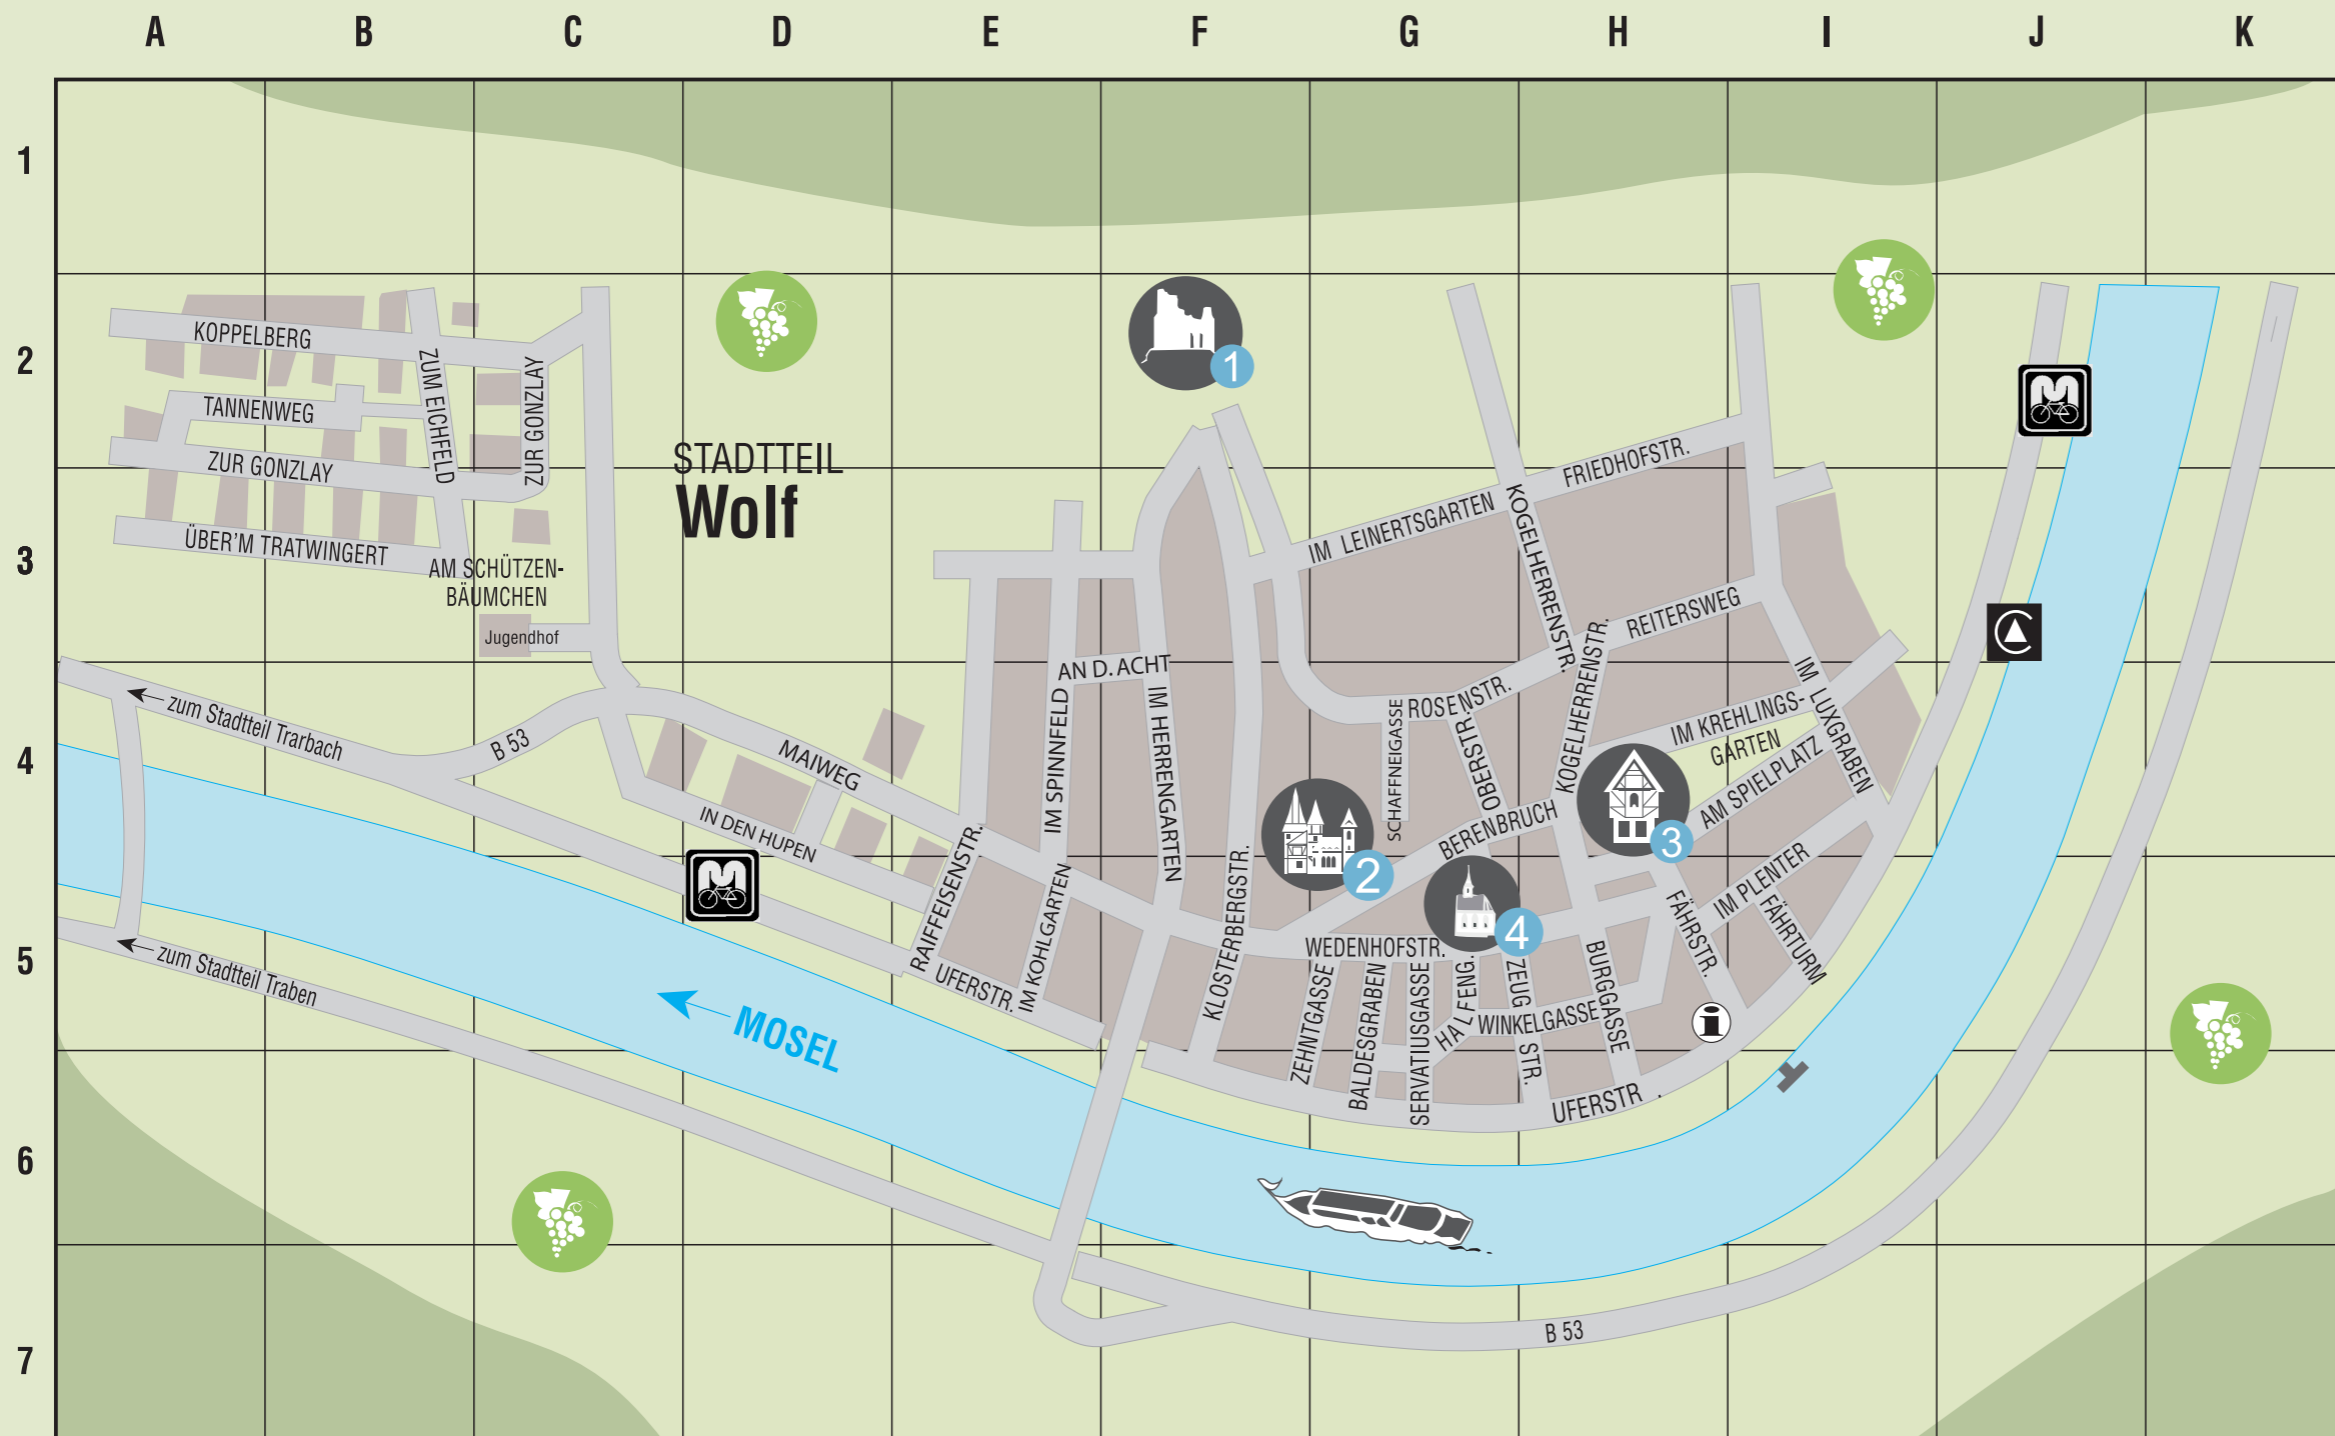

Stadtteil Wolf

Straßenverzeichnis

Am Fährtum	I5
Am Schützenbäumchen	C3
Am Spielplatz	I4
An der Acht	F4
Baldesgraben	G6
Berenbruchstraße	G4
Burggasse	H5
Fährstraße	H5
Friedhofstraße	H3
Halfengasse	G5
Im Herrengarten	F4
Im Kohlgarten	E5
Im Krehlingsgarten	H4
Im Leinertsgarten	G3
Im Luxgraben	I4
Im Plenter	I5
Im Spinnfeld	E4
In den Hupen	D4
Jugendhof	C3
Klosterbergstraße	F5
Kogelherrenstraße	H4
Koppelberg	A2
Maiweg	D4
Raiffeisenstraße	E5
Reitersweg	H3
Rosenstraße	G4
Schaffneigasse	G4
Servatiusgasse	G6
Tannenweg	A2
Über'm Tratingert	A3
Uferstraße	H6
Wedenhofstraße	G5
Winkelgasse	H5
Zehntgasse	G5
Zeugstraße	H5
Zum Eichfeld	B2
Zur Gonzlay	A3

1 Wolfer Kloster

2 Spitzhaus Wolf

3 Fachwerkhaus

4 Ev. Kirche